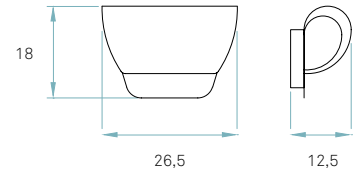

REF. PLEG A LED 24  
Pleg

Components

**Side diffuser**  
Matt satin acrylic

**Back plate**  
Chrome

Packaging

**Box size**  
24 x 24 x 42 cm

**Box volume**  
0,024 m<sup>3</sup>

**Weight**  
Gross - 1,5 Kg  
Net - 0,9 Kg