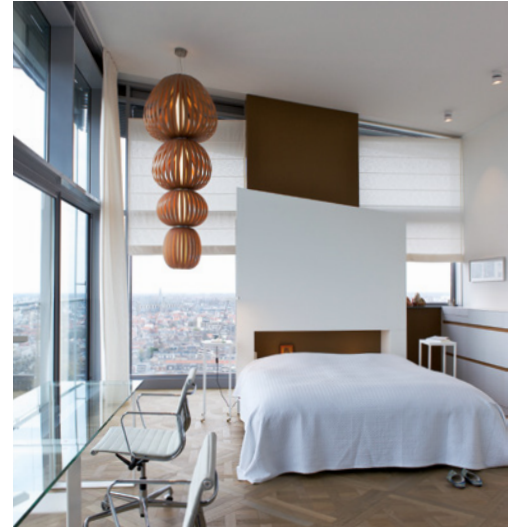

REF. TOT4 S LED 21
Totem 4 - Medium

Components

Metal canopy
Brushed Nickel
ø 14 cm - disc ø 20 cm

Electrical cable
Transparent 2 m drop

Steel cable
3 x 2 m drop

Box size
Shades
box 1: 101 x 101 x 84 cm
0,857 m³ | 10,9Kg
box 2: 76 x 76 x 69 cm
0,399 m³ | 7,1 Kg
box 3: 66 x 66 x 52 cm
0,227 m³ | 5,9 Kg
box 4: 51 x 51 x 62 cm
0,161 m³ | 4 Kg